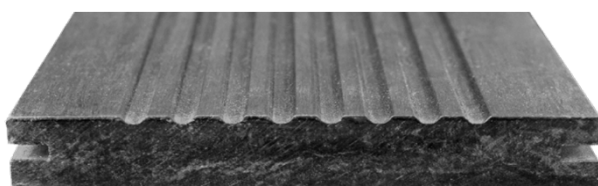

## EXTERIOR

**Grano Denso**

### Línea de Productos:

Grano	Color	Micro bisel	Terminado	Medida mm	m2/Caja
Denso	Café	Si	Aceite	1860x145x20	1,079

### Datos Técnicos :

Dureza :	9.5 Kg/mm <sup>2</sup> (Brinessl)
Superficie :	Lisa o estriada
Durabilidad :	Clase 1 (EN113/EN350-1)
Densidad :	1250 kg/m <sup>3</sup>
Resistencia hongos :	Clase 0 (EN152)
Estabilidad :	Largo : +0,1 Ancho : +0,9 (tras 24 h en agua)
Elasticidad :	10737 N/mm <sup>2</sup> (EN408)
Fuerza de ruptura :	5030 N/mm <sup>2</sup> (EN408)
Clase de fuerza :	D50 (EN338)
Capas aceite :	3
Instalación :	Grapa
Garantía :	15 años (5 comerciales)